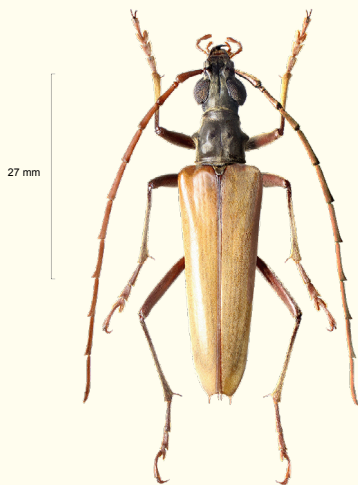

AICPIF04045901_E/MG

Logisticus bicolor Waterhouse 1878

AICPIF04045901_E/MG

MADAGASCAR ce
Fianarantsoa
(**Ranomafana**)
4.2.1995

Logisticus bicolor Waterhouse 1878