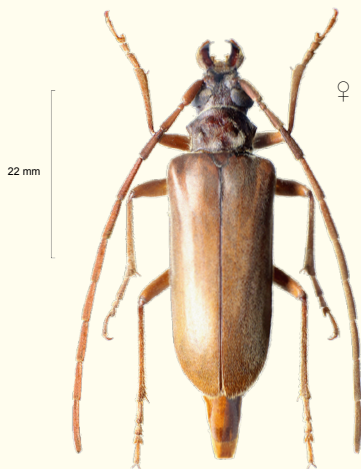

AICPIF04045301_E/MG

Apatophysis fairmairei (Boppe, 1921)

MADAGASCAR ce
n of Fianarantsoa
(**Mahatsanda**)
23.1.2001

Apatophysis fairmairei (Boppe, 1921)

AICPIF04045301_E/MG

Apatophysis fairmairei (Boppe, 1921)

AICPIF04045301_E/MG

MADAGASCAR sw

Isalo

(Ranohira)

10.2.1995

Apatophysis fairmairei (Boppe, 1921)