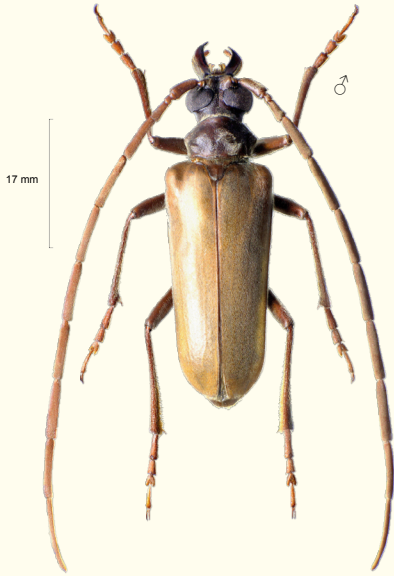

AICPIF04045301_E/MG

Apatophysis fairmairei (Boppe, 1921)

MADAGASCAR ce
n of Fianarantsoa
(**Mahatsanda**)
23.1.2001

Apatophysis fairmairei (Boppe, 1921)

AICPIF04045301_E/MG

Apatophysis fairmairei (Boppe, 1921)

AICPIF04045301_E/MG

MADAGASCAR sw

Isalo

(Ranohira)

10.2.1995

Apatophysis fairmairei (Boppe, 1921)