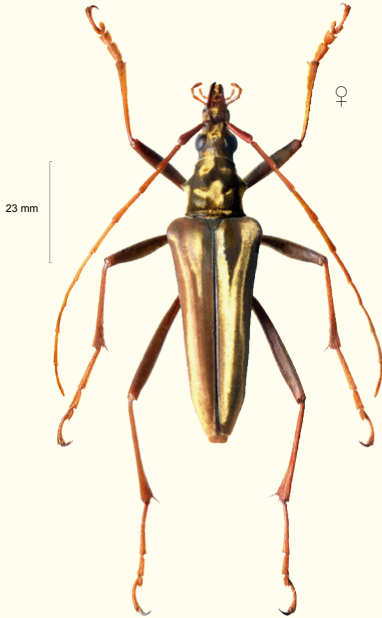

AICPIF04044601_E/MG

Ramodatodes sericeus Villiers, 1892

MADAGASCAR sw
e of Sakaraha
(**Zombitse**)
23.1.2014

Ramodatodes sericeus Villiers, 1892

AICPIF04044601_E/MG

Ramodatodes sericeus Villiers, 1892

MADAGASCAR sw
e of Sakaraha
(**Zombitse**)
27.1.2014

Ramodatodes sericeus Villiers, 1892