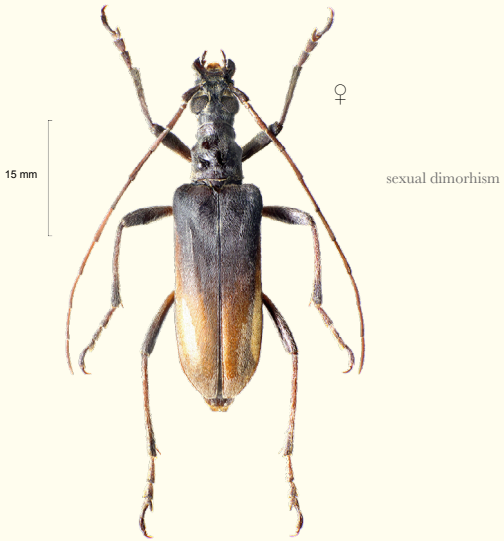

AICPIF04044501_E/MG

12 mm

♂

sp

AICPIF04044501_E/MG

MADAGASCAR sw
s of Toliara
(**Tsimanampetsotsa**)
14.1.2014

sp

AICPIF04044501_E/MG