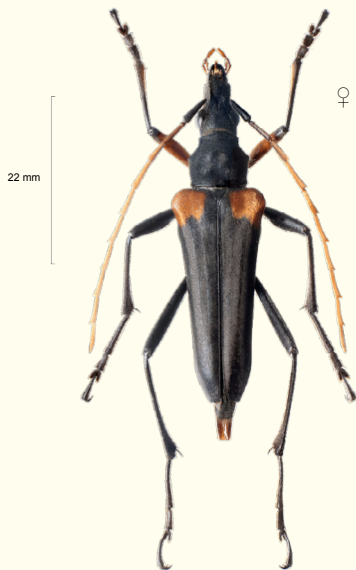

AICPIF04044302_E/MG

Eupalelius scapulatus Fairmaire, 1896

AICPIF04044302_E/MG

MADAGASCAR sw

Isalo

(**Mandabe**)

10.2.1995

Eupalelius scapulatus Fairmaire, 1896