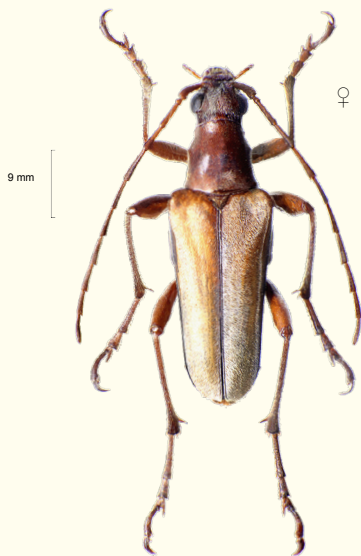

AICPIF04042802_E/MG

Icariotis limbipennis Fairmaire, 1901

MADAGASCAR sw
ne of Morondava
(**Marofandilia**)
5.12.1995

Icariotis limbipennis Fairmaire, 1901

AICPIF04042802_E/MG

Icariotis limbipennis Fairmaire, 1901

MADAGASCAR sw
ne of Morondava
(**Marofandilia**)
5.12.1995

Icariotis limbipennis Fairmaire, 1901