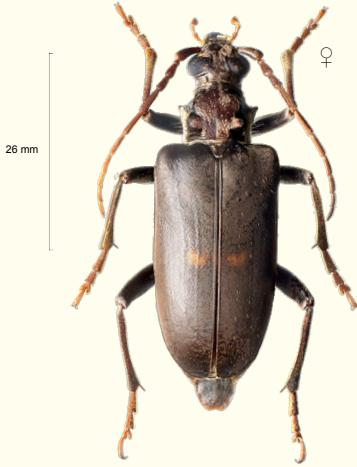

AICPIF04041002_E/MG

Apheledes stigmatipennis (Fairmaire, 1887)

MADAGASCAR ^c

Beparasy

15.12.1999

Apheledes stigmatipennis (Fairmaire, 1887)