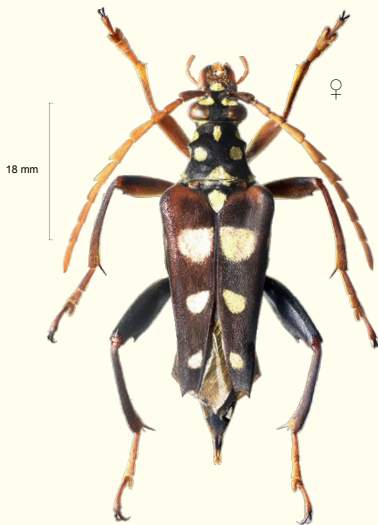

AICPIF04040702\_E/MG

*Sagridola luteicornis* Boppe, 1912

AICPIF04040702\_E/MG

MADAGASCAR n  
**Ambohitra**  
14.1.2016

*Sagridola luteicornis* Boppe, 1912