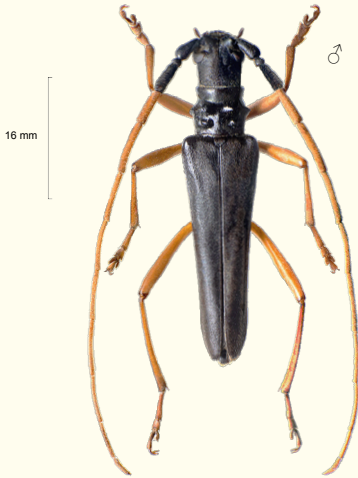

AICPIF04040201_E/MG

Musius flavimembris Boppe, 1921

AICPIF04040201_E/MG

MADAGASCAR ^c

Beparasy

15.11.1999

Musius flavimembris Boppe, 1921